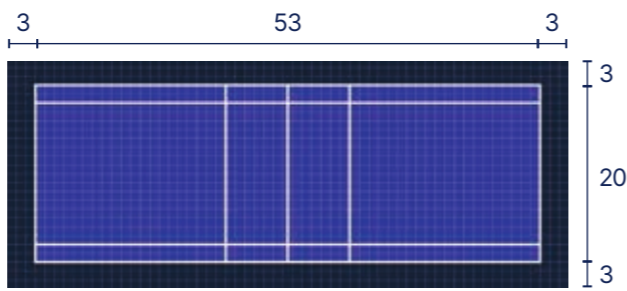

Calepinage des terrains de sport

Urban tennis

Dimension totale : 12 × 6m
Aire de jeu : 12 × 6m

AirBadminton

Dimension totale : 18 × 8m
Aire de jeu : 16 × 6m

Crédit photo : Amélie Laurin / FFT

Futsal extérieur

Dimension totale : 44 × 24m
Aire de jeu : 40 × 20m

—|—
Nombre de dalles

PowerGame+

Description

Produit	-	Dalle extérieure clipsable
Dimensions	mm	305 × 305
Epaisseur	mm	19
Poids	g/m ²	3460
Type d'installation		Pose libre / Ancrage possible
Conditionnement	boîte	40 dalles par boîte = 3.72 m ²
Code produit		S351
Produits compatibles		Profilés de finition Polypropylène / Profilés de finition Métal