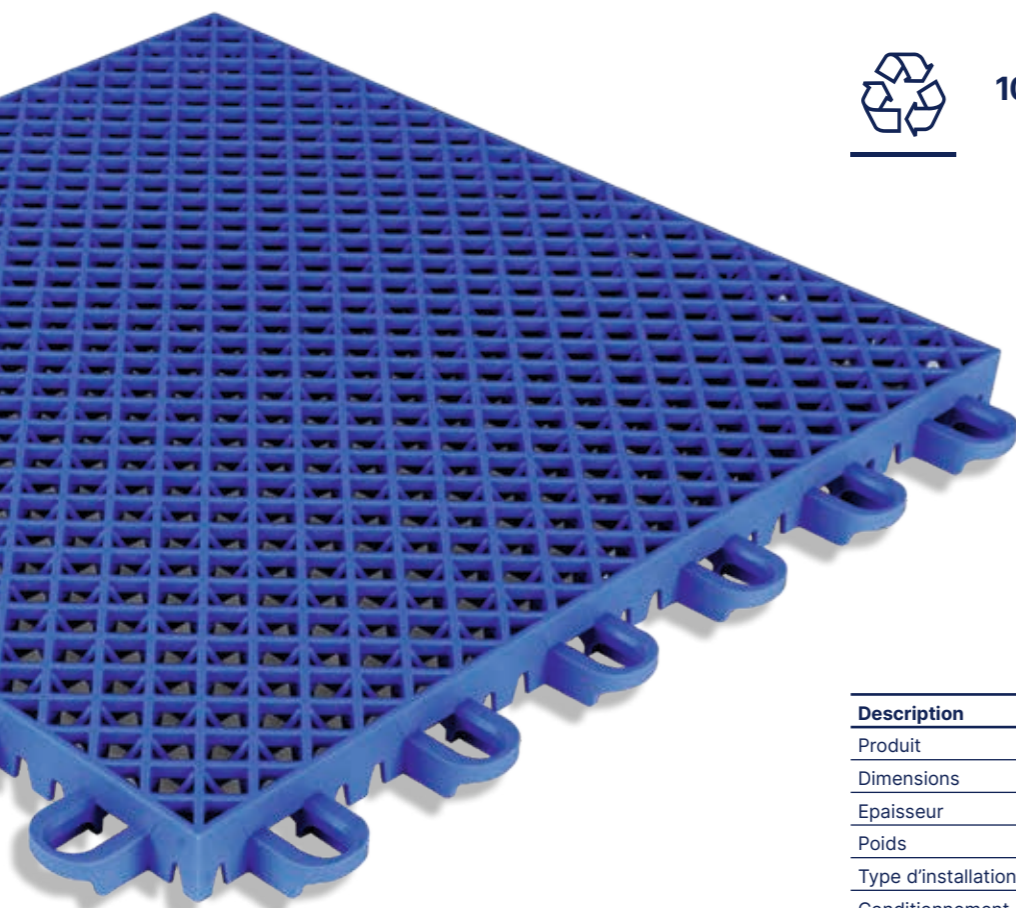

Sécurité optimisée
Design de la grille

Une double structure de grille pour un séchage rapide de la surface

Grille supérieure
pour un meilleur drainage

Grille inférieure
pour éviter la rétention d'eau

Fabriqué en France
Livraison rapide, réduction de l'empreinte carbone

100% Recyclable

Description		
Produit	-	Dalle extérieure clipsable
Dimensions	mm	305 x 305
Epaisseur	mm	19
Poids	g/m ²	3480
Type d'installation	Pose libre / Ancrage possible	
Conditionnement	boîte	40 dalles par boîte = 3,72 m ²
Produits Compatibles	Profilés de finition Polypropylène	