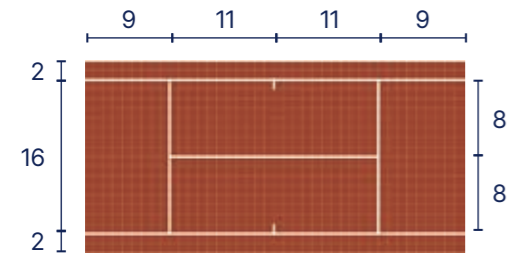

Calepinage des terrains de sport

Urban tennis

Dimension totale : 12 × 6m
Aire de jeu : 12 × 6m

AirBadminton

Dimension totale : 18 × 8m
Aire de jeu : 16 × 6m

Crédit photo : Amélie Laurin / FFT

Futsal extérieur

Dimension totale : 44 × 24m
Aire de jeu : 40 × 20m

—|—
Nombre de dalles

PowerGame+

Description

Produit	-	Dalle extérieure clipsable
Dimensions	mm	305 × 305
Epaisseur	mm	19
Poids	g/m ²	3460
Type d'installation		Pose libre / Ancrage possible
Conditionnement	boîte	40 dalles par boîte = 3.72 m ²
Code produit		S351
Produits compatibles		Profilés de finition Polypropylène / Profilés de finition Métal