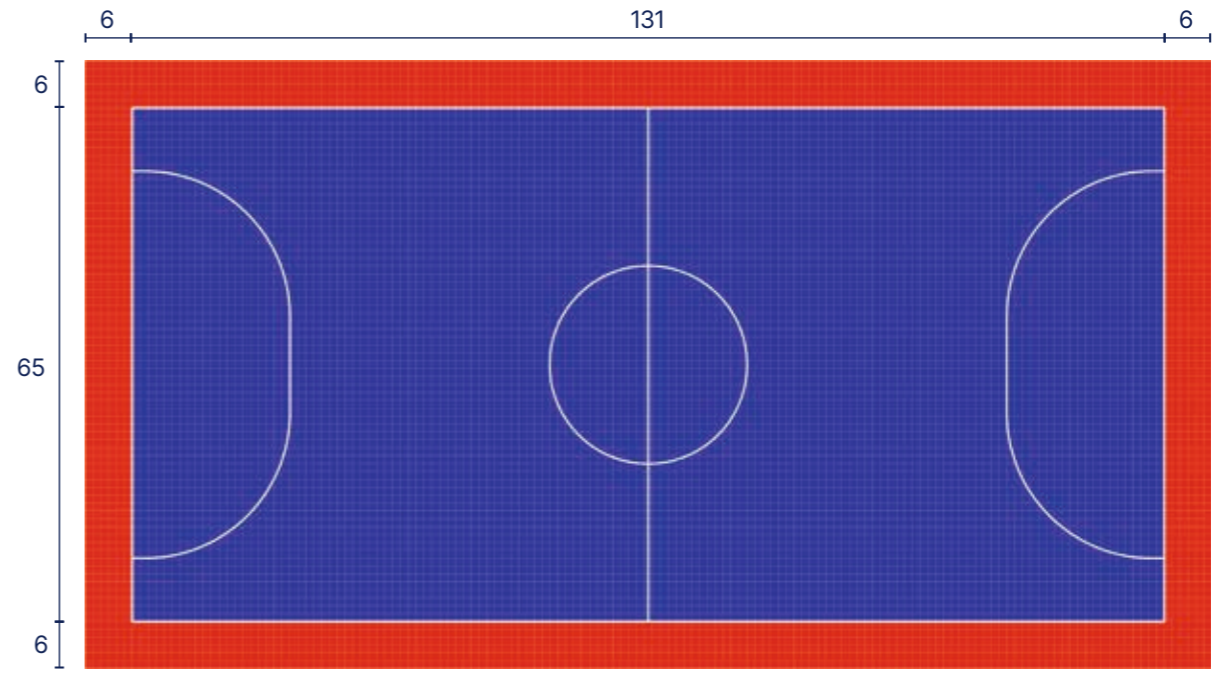

Calepinage des terrains de sport

Urban tennis

Dimension totale : 12 × 6m
Aire de jeu : 12 × 6m

AirBadminton

Dimension totale : 18 × 8m
Aire de jeu : 16 × 6m

Crédit photo : Amélie Laurin / FFT

Futsal extérieur

Dimension totale : 44 × 24m
Aire de jeu : 40 × 20m

—|—
Nombre de dalles

PowerGame+

Description

Produit	-	Dalle extérieure clipsable
Dimensions	mm	305 × 305
Epaisseur	mm	19
Poids	g/m ²	3460
Type d'installation		Pose libre / Ancrage possible
Conditionnement	boîte	40 dalles par boîte = 3.72 m ²
Code produit		S351
Produits compatibles		Profilés de finition Polypropylène / Profilés de finition Métal