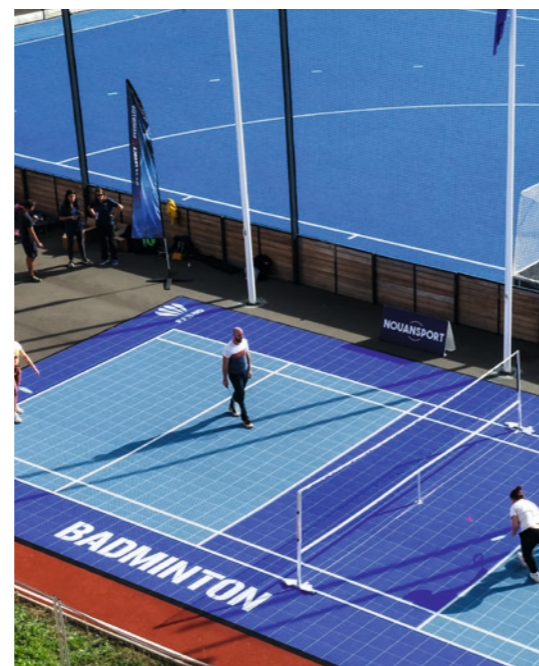

PowerGame+

La nouvelle génération de surfaces multisports extérieures

S'adapte à tous les sports
Rebond de balle et sécurité des appuis pour une pratique exigeante de tous les sports

Rénovation visible et durable
Pose rapide pour les pratiquants du quartier.

GARANTIE 15 ANS
Garantie
Utilisation intensive et pour de nombreuses années (garantie 15 ans)

Sécurité optimisée
Une double structure de grille pour un séchage rapide de la surface

Protection contre les UV
Meilleure tenue des couleurs dans le temps

Entretien réduit et économique
Un terrain toujours disponible pour pratiquer son sport favori

100% Recyclable

Fabriqué en France
Livraison rapide, réduction de l'empreinte carbone

Crédit photo : @badmintonphoto